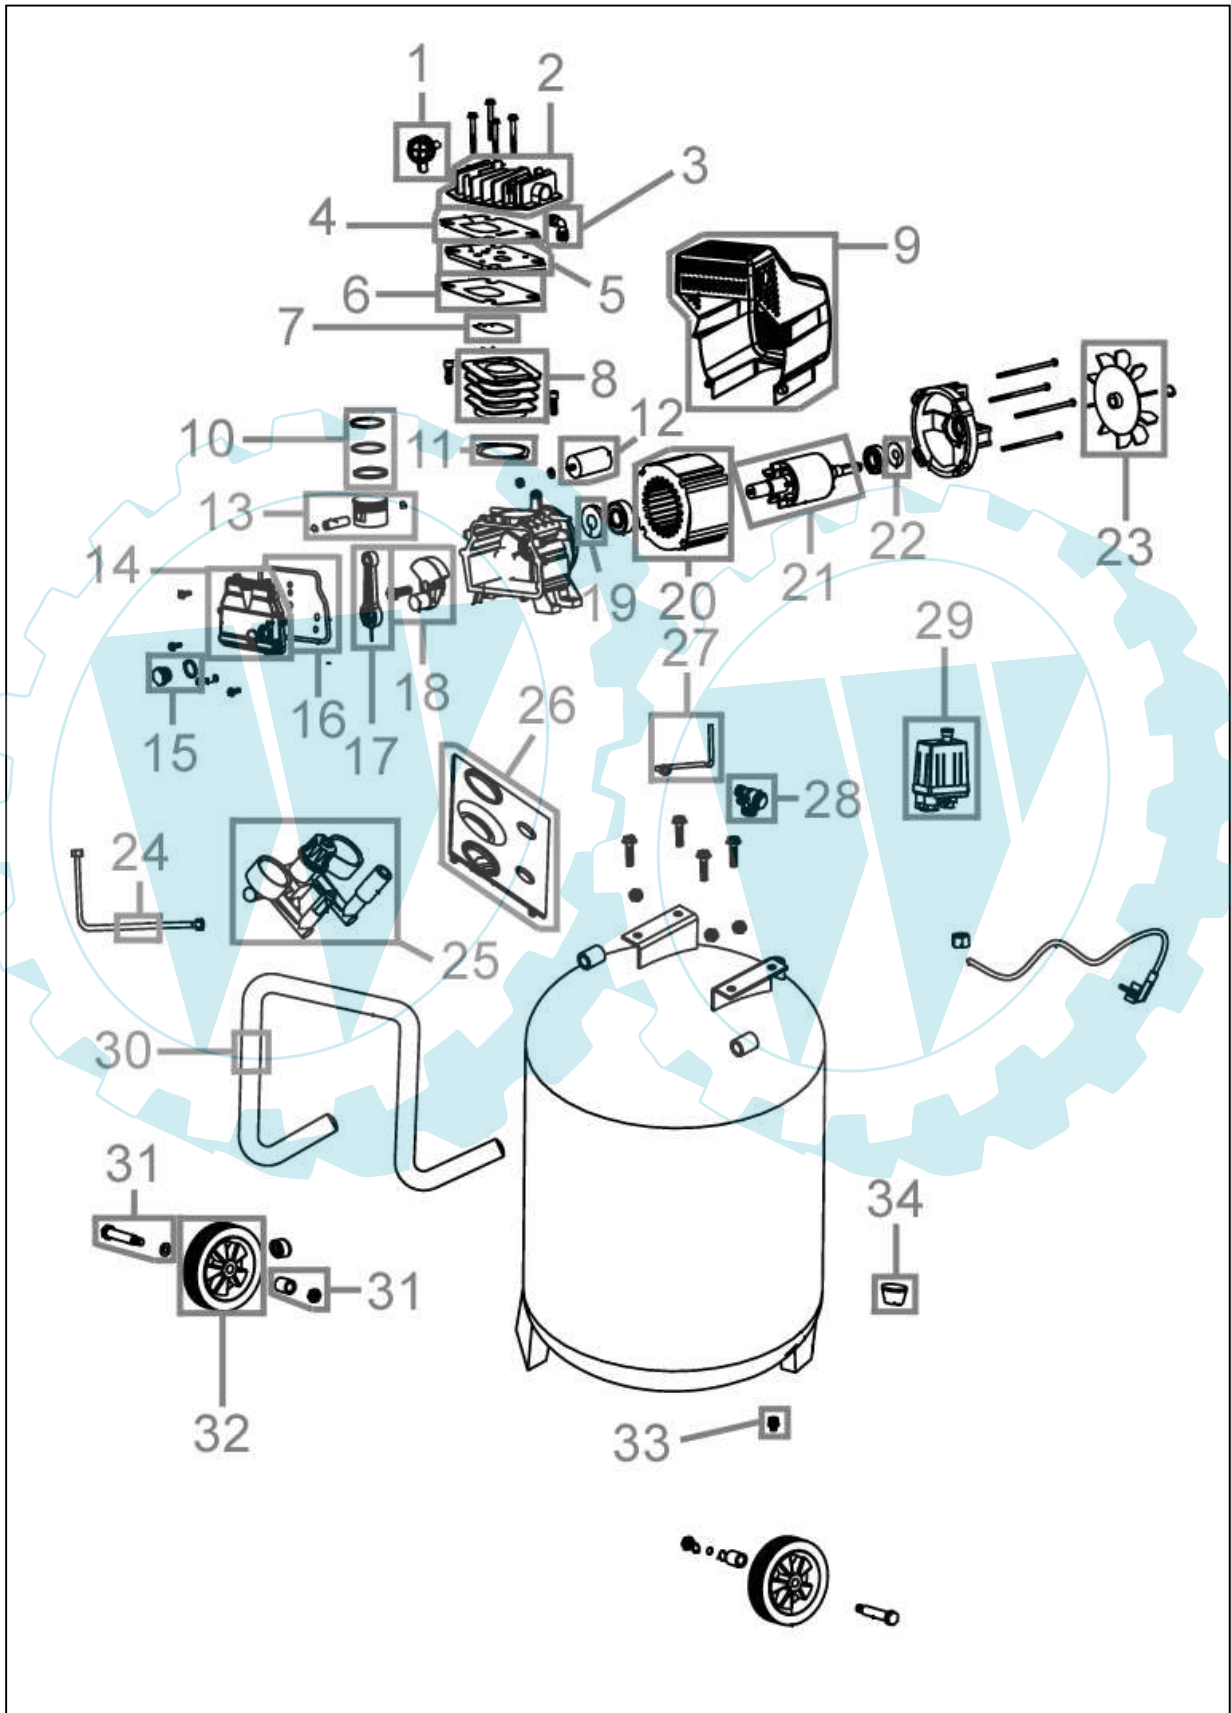

50066

50066

Pos.-Nr.	Ersatzteil-Nr.	Bezeichnung	Pos.-Nr.	Ersatzteil-Nr.	Bezeichnung
001	50066-01001	Luftfilter	023	50066-01023	Lüfterrad
002	50066-01002	Zylinderkopf	024	50066-01024	Druckleitung Zylinder
003	50066-01003	Winkelstück	025	50066-01025	Druckreglereinheit kpl.
004	50066-01004	Zylinderkopfdichtung	026	50066-01026	Abdeckung
005	50066-01005	Ventilplatte	027	50066-01027	Entlastungsleitung
006	50066-01006	Ventilplattendichtung	028	50066-01028	Rückschlagventil
007	50066-01007	Ventilplättchen kpl.	029	50066-01029	Druckschalter
008	50066-01008	Zylinder	030	50066-01030	Griffrohr
009	50066-01009	Abdeckung Aggregat	031	50066-01031	Radachse kpl.
010	50066-01010	Kolbenringe kpl.	032	50066-01032	Rad
011	50066-01011	Zylinderdichtung	033	99999-00002	Ablassventil 3/8" AG
012	50066-01012	Kondensator	034	50066-01034	Gummifuß
013	50066-01013	Kolben kpl.	o.Abb.	50066-01035	Druckleitung Druckr. Einheit
014	50066-01014	Deckel Kurbelgehäuse	o.Abb.	50066-01036	Druckminderer
015	50066-01015	Ölschauglas	o.Abb.	50066-01037	Ölstopfen
016	50066-01016	Kurbelgehäusedichtung	o.Abb.	50066-01038	Blindstopfen
017	50066-01017	Pleuel	o.Abb.	101258	Manometer
018	50066-01018	Kurbel			
019	50066-01019	Dichtring Kurbelgehäuse		Katalog-Nr.	Zubehör
020	50066-01020	Stator			
021	50066-01021	Rotor	o.Abb.	41300	Kupplung
022	50066-01022	Dichtring Lüfterrad	o.Abb.	41535	Sicherheitsventil